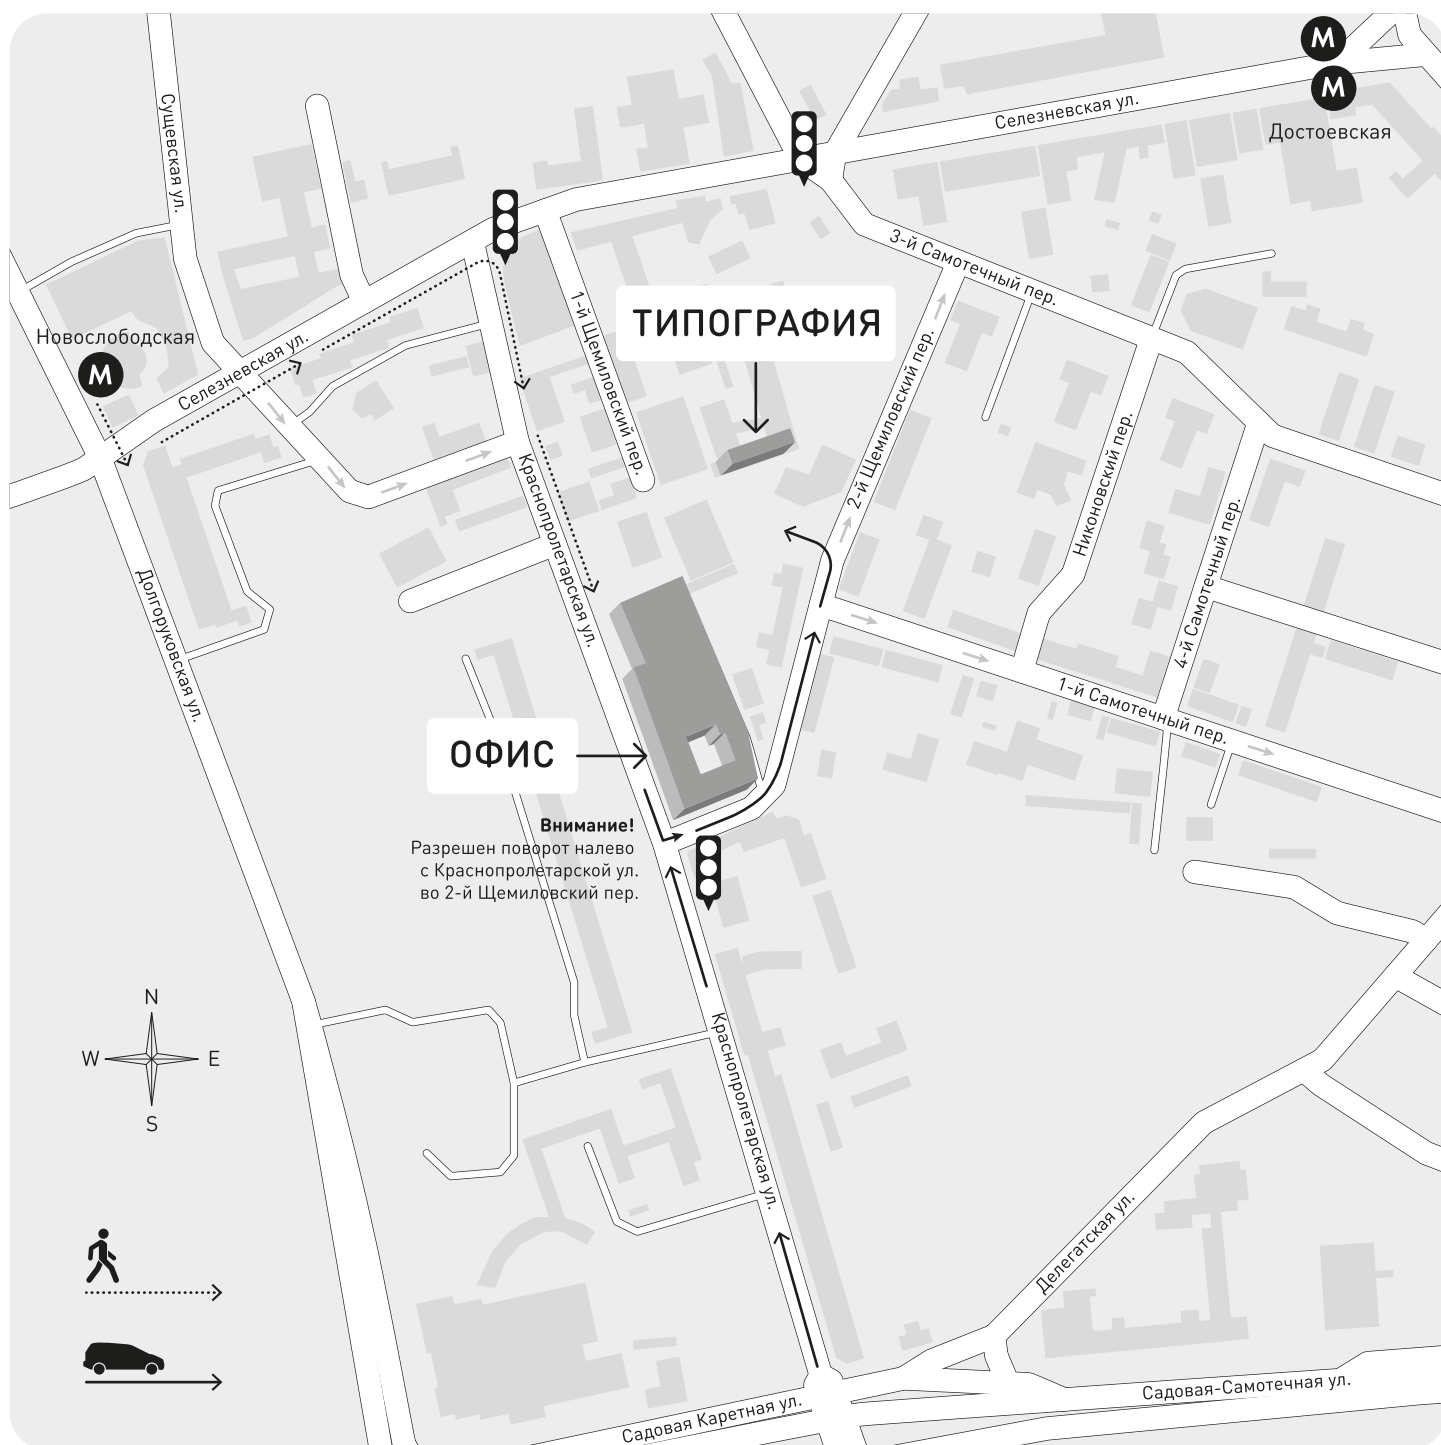

СХЕМА ПРОЕЗДА В ОФИС И ТИПОГРАФИЮ КОМПАНИИ «РЕПАБЛИКА»

ОФИС

Краснопролетарская ул., дом 16, стр. 2
5 подъезд, 1 этаж
тел.: 8 (495) 180-11-11

Режим работы

понедельник – пятница / 10:00–19:00

ТИПОГРАФИЯ

Краснопролетарская ул., дом 16, стр. 8
тел.: 8 (495) 180-11-11

Режим работы

ежедневно / 9:00–21:00

**Въезд на территорию
только по пропускам**

Для автомобилей

Въезд через коричневые автоматические ворота со стороны
2-го Щемиловского переулка.

Пожалуйста, не забудьте заказать пропуск.